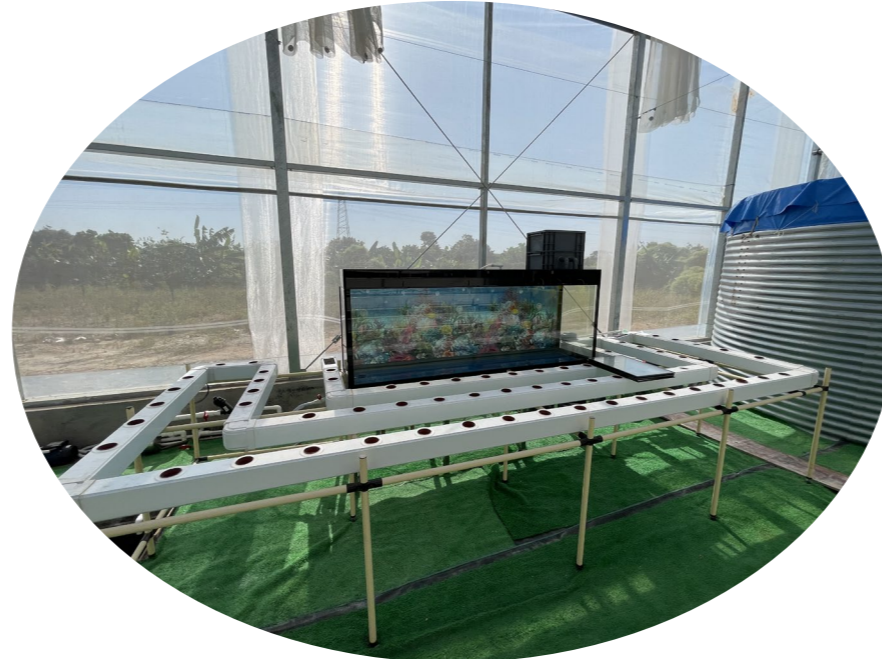

## 智能化设备

- 智能温室大棚内配备有环控设备、供水设备、水肥一体化设备、滴灌设备、电动控制设备等，符合现代化农业大棚的要求。

## 功能分区

- 农耕实践场地按照功能不同分为农耕劳作区、作物观察区、中药园区、果林区及绿化宣传区。

## 智能温室大棚

棚内全景

鱼菜共生系统

浮空种植

蔬菜种植

草莓种植

圣女果种植