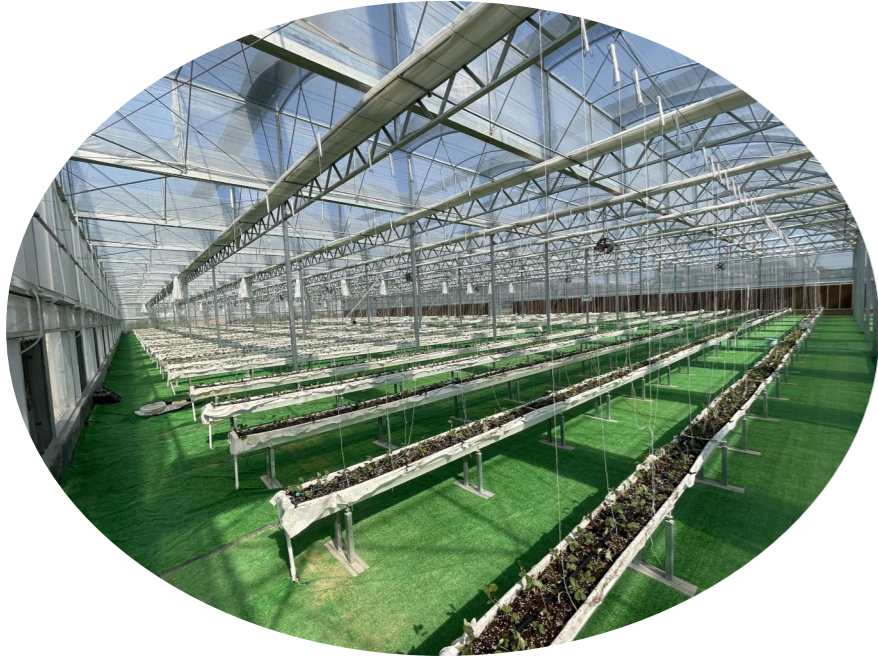

## 基地概况

- 基地占地约20亩，其中包括现代农业智能温室大棚及农耕实践场地，可同时容纳200人进行农作物种植、参观、采摘等实践活动。

## 智能化设备

- 智能温室大棚内配备有环控设备、供水设备、水肥一体化设备、滴灌设备、电动控制设备等，符合现代化农业大棚的要求。

## 功能分区

- 农耕实践场地按照功能不同分为农耕劳作区、作物观察区、中药园区、果林区及绿化宣传区。

## 智能温室大棚

棚内全景

鱼菜共生系统

浮空种植

蔬菜种植

草莓种植

圣女果种植