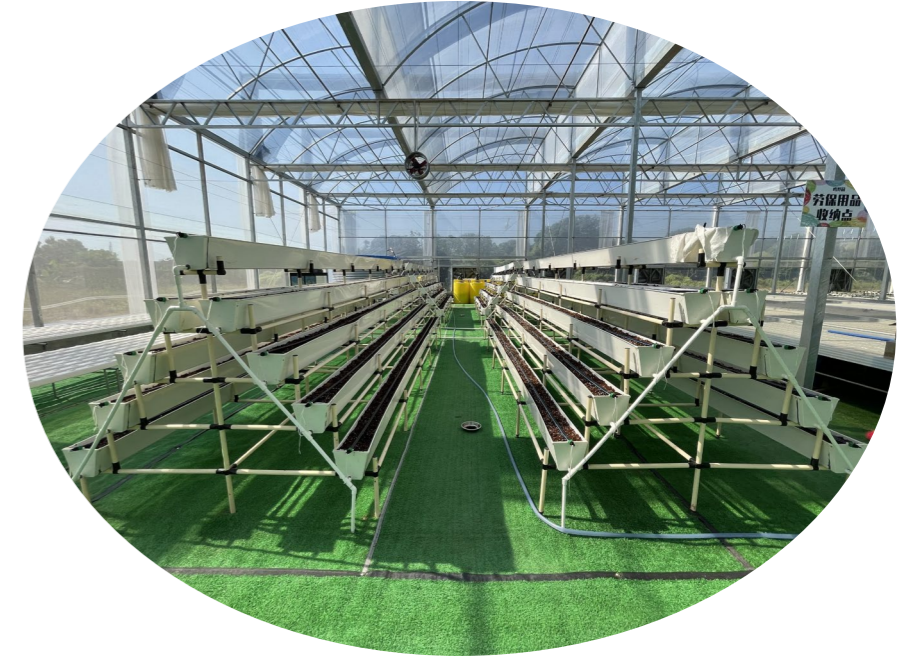

## 基地概况

- 基地占地约20亩，其中包括现代农业智能温室大棚及农耕实践场地，可同时容纳200人进行农作物种植、参观、采摘等实践活动。

## 智能化设备

- 智能温室大棚内配备有环控设备、供水设备、水肥一体化设备、滴灌设备、电动控制设备等，符合现代化农业大棚的要求。

## 功能分区

- 农耕实践场地按照功能不同分为农耕劳作区、作物观察区、中药园区、果林区及绿化宣传区。

## 智能温室大棚

棚内全景

鱼菜共生系统

浮空种植

蔬菜种植

草莓种植

圣女果种植